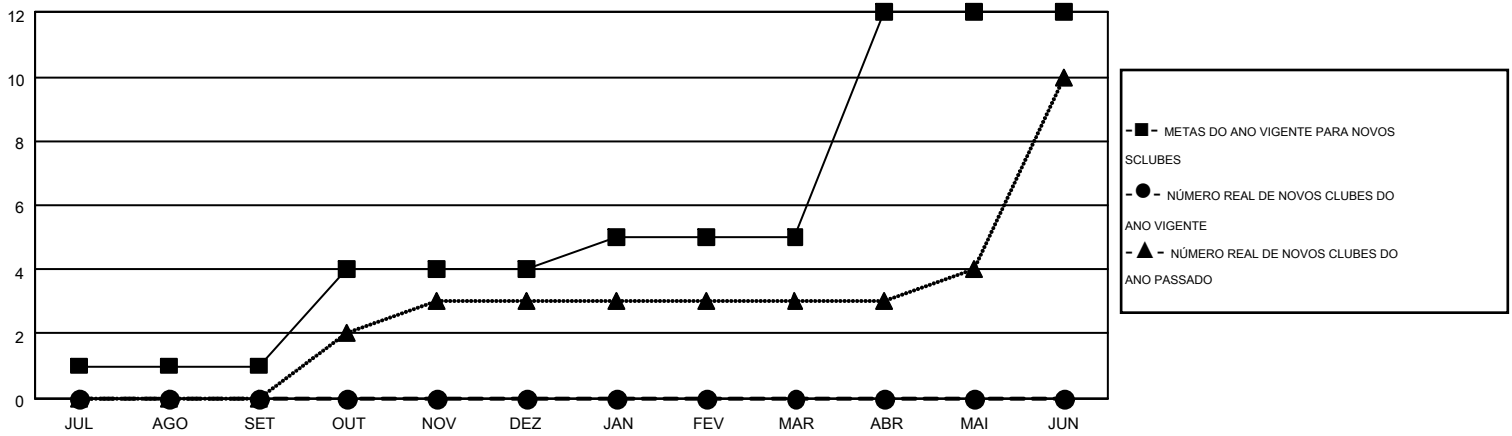

MONTHLY MEMBERSHIP PROGRESS REPORT

Results as of: 6/30/2016

Multiple District LD

LOCATION: BRAZIL

GMT: RICARDO SHOITI KOMATSU

GMT-AJ 3

Clubes					Sócios				
RESULTADOS PARA 2016-2017					RESULTADOS PARA 2016-2017				
TRIMESTRE	META DE NOVOS CLUBES	NOVOS CLUBES	CLUBES BAIXADO	GANHO/PERDA LÍQUIDA	TRIMESTRE	META DE NOVOS SÓCIOS	ASSOCIADOS FUNDADORES E NOVOS ADICIONADOS	ASSOCIADOS BAIXADOS	GANHO/PERDA LÍQUIDA
JUL/AGO/SET	1	0	0	0	JUL/AGO/SET	35	0	0	0
OUT/NOV/DEZ	3	0	0	0	OUT/NOV/DEZ	244	0	0	0
JAN/FEV/MAR	1	0	0	0	JAN/FEV/MAR	63	0	0	0
ABR/MAI/JUN	7	0	0	0	ABR/MAI/JUN	457	0	0	0

CUMULATIVO DO NÚMERO REAL E METAS DE NOVOS CLUBES

CUMULATIVO DO NÚMERO REAL E METAS DE SÓCIOS

CLUBES BAIXADOS: 0	0 CLUBS OF 0 ADICIONADO 1 OU MAIS NOVOS SÓCIOS	<u>DISTRIBUIÇÃO POR SEXO</u>
SÓCIOS BAIXADOS		MASCULINO 0 (100.00%)
FALECIDO 0		FEMININO 0 (100.00%)
CLUBES CANCELADOS 0	CLIQUE AQUI PARA OS DADOS DA AVALIAÇÃO DA SAÚDE	SÓCIOS DE UNIDADES FAMILIARES 0
OUTROS 0		CHEFE DA FAMÍLIA 0
TOTAL 0		SÓCIO QUE NÃO É O CHEFE DA CASA 0