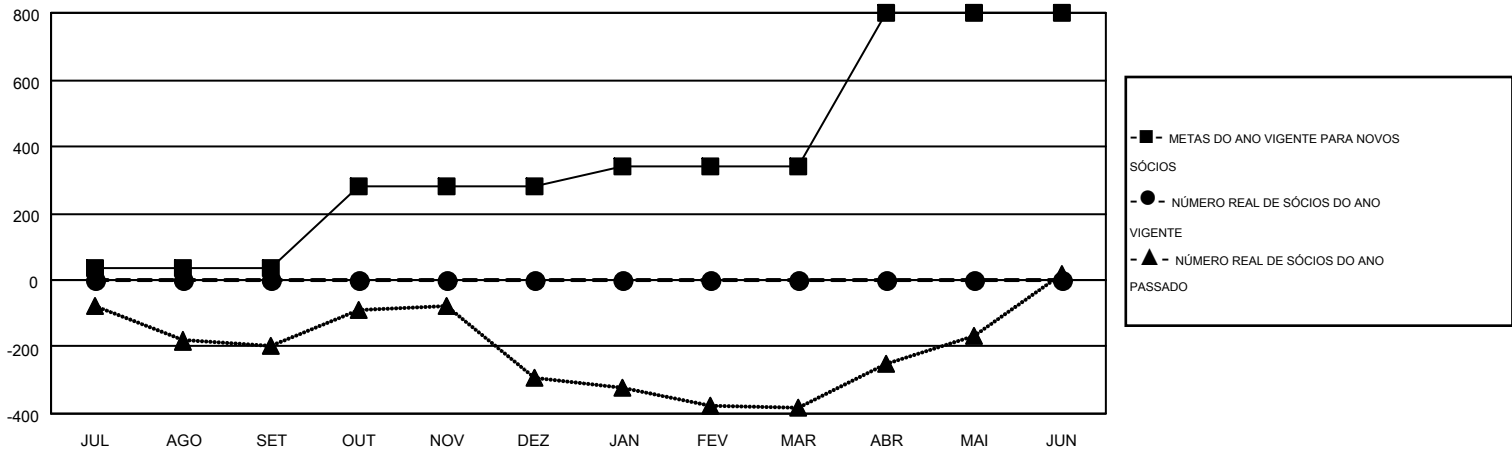

MONTHLY MEMBERSHIP PROGRESS REPORT

Results as of: 6/30/2016

Multiple District LD

LOCATION: BRAZIL

GMT: RICARDO SHOITI KOMATSU

GMT-AJ 3

Clubes					Sócios				
RESULTADOS PARA 2016-2017					RESULTADOS PARA 2016-2017				
TRIMESTRE	META DE NOVOS CLUBES	NOVOS CLUBES	CLUBES BAIXADO	GANHO/PERDA LÍQUIDA	TRIMESTRE	META DE NOVOS SÓCIOS	ASSOCIADOS FUNDADORES E NOVOS ADICIONADOS	ASSOCIADOS BAIXADOS	GANHO/PERDA LÍQUIDA
JUL/AGO/SET	1	0	0	0	JUL/AGO/SET	35	0	0	0
OUT/NOV/DEZ	3	0	0	0	OUT/NOV/DEZ	244	0	0	0
JAN/FEV/MAR	1	0	0	0	JAN/FEV/MAR	63	0	0	0
ABR/MAI/JUN	7	0	0	0	ABR/MAI/JUN	457	0	0	0

CUMULATIVO DO NÚMERO REAL E METAS DE NOVOS CLUBES

CUMULATIVO DO NÚMERO REAL E METAS DE SÓCIOS

CLUBES BAIXADOS: 0	0 CLUBS OF 0 ADICIONADO 1 OU MAIS NOVOS SÓCIOS	<u>DISTRIBUIÇÃO POR SEXO</u>
SÓCIOS BAIXADOS		MASCULINO 0 (100.00%)
FALECIDO 0		FEMININO 0 (100.00%)
CLUBES CANCELADOS 0	CLIQUE AQUI PARA OS DADOS DA AVALIAÇÃO DA SAÚDE	SÓCIOS DE UNIDADES FAMILIARES 0
OUTROS 0		CHEFE DA FAMÍLIA 0
TOTAL 0		SÓCIO QUE NÃO É O CHEFE DA CASA 0